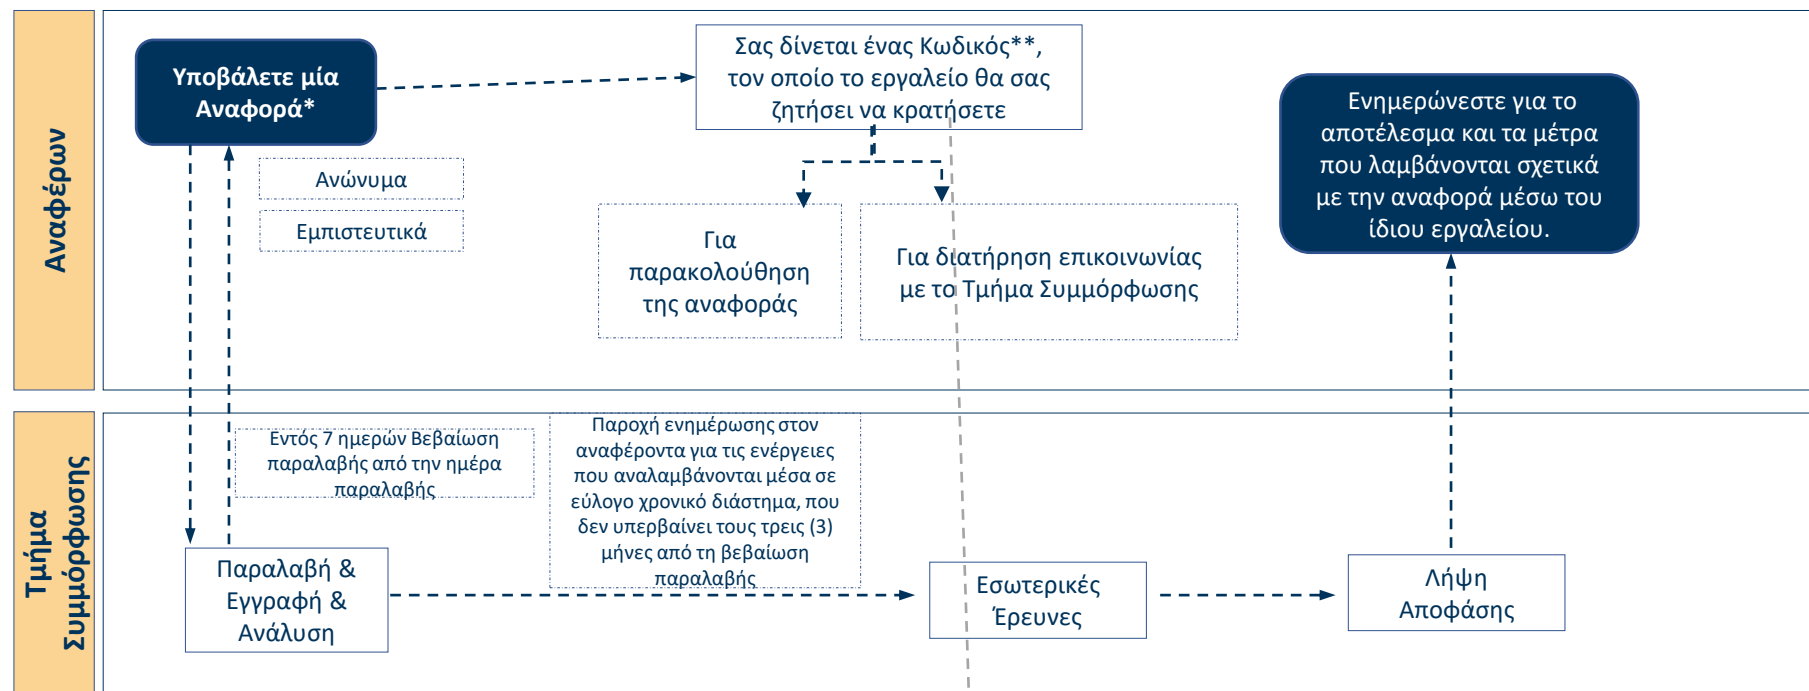

Κανάλι Αναφορών Παραβιάσεων

| Ροή εργασιών

Η ακόλουθη ροή εργασιών αντιπροσωπεύει τον τρόπο λειτουργίας της διαδικασίας Αναφορών Παραβιάσεων από τη στιγμή που λαμβάνεται μια αναφορά μέχρι να επιλυθεί.

Επεξεργασία των αναφορών που λαμβάνονται στο Κανάλι Αναφορών Παραβιάσεων